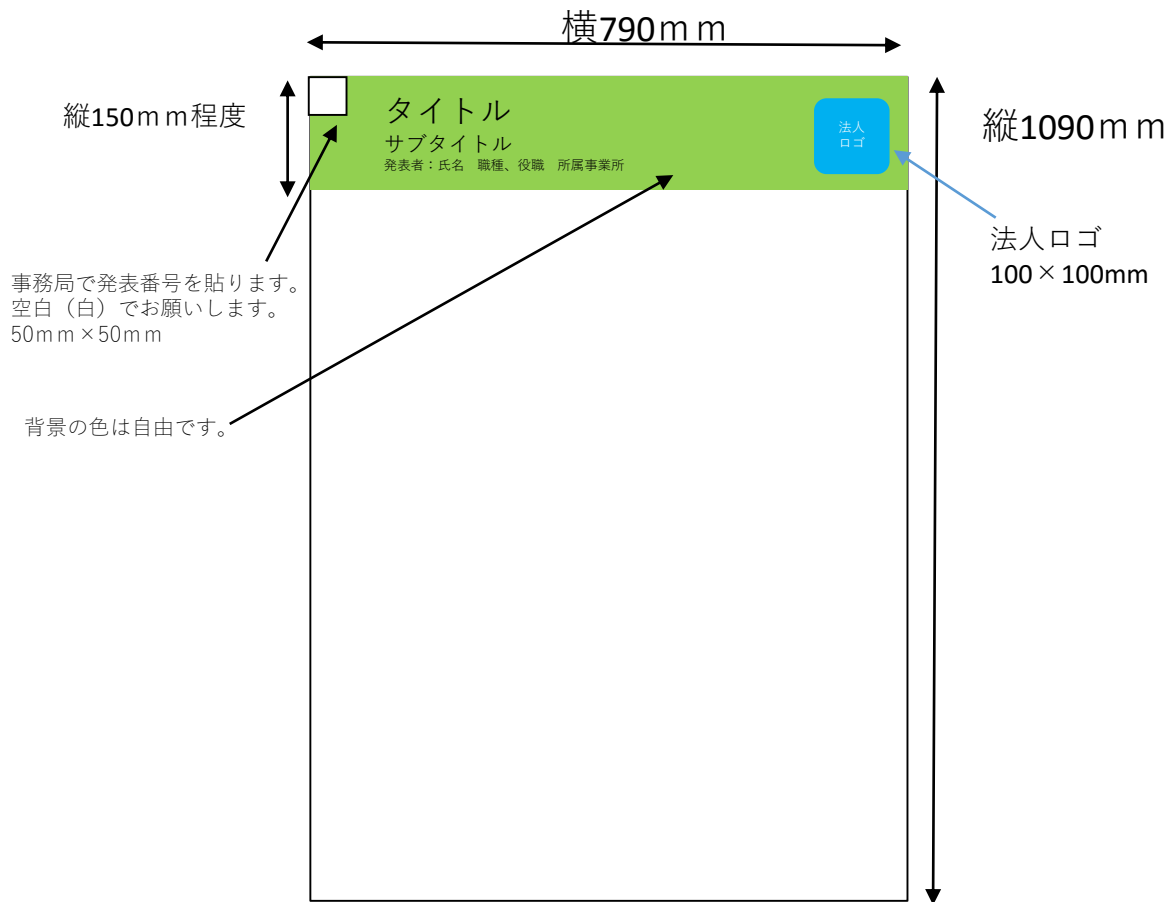

第1回日本HPHネットワークカンファレンス ポスター制作について（ご参考）

原則として模造紙1枚の大きさ（790×1090mm）で作成してください。
タイトルスペースは上記をご参照ください。
所定の範囲内であれば、自由な形での使用を可とします。